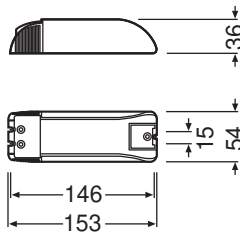

DONNÉES TECHNIQUES

DONNÉES ÉLECTRIQUES

Puissance nominale	315,00 W
Tension nominale	220...240 V
Tension de sortie	220...240 V
Plage de tension	220...240 V
Fréquence du réseau	50 Hz

DIMENSIONS ET POIDS

Longueur	153,00 mm
Entraxe de fixation, longueur	146,0 mm
Largeur	54,00 mm
Largeur (y compris les luminaires ronds)	54,00 mm
Hauteur	36,00 mm
Hauteur (luminaires cycliques inclus)	36,00 mm
Poids du produit	137,00 g

DONNÉES LOGISTIQUES

Code produit	Unité d'emballage (Pièces/Unité)	Dimensions (longueur x largeur x hauteur)	Poids approximatif	Volume
4008321957344	Etui carton fermé 1	213 mm x 49 mm x 49 mm	161.00 g	0.51 dm ³
4008321957351	Carton de regroupement 25	292 mm x 300 mm x 260 mm	4368.00 g	22.78 dm ³