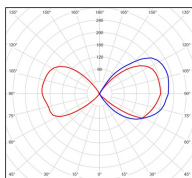

catalogue 2020 p. 228

réf. 151003001

EAN. 3663660116695

Données techniques

Tension nominale	230V AC
Plage de tension d'entrée	230 - 250 V AC
Driver output	-
Alimentation output	-
Classe	1
IP	44
IK	-
Diffuseur	Verre clair
Paralume	-
Source	E27
Température de couleur réelle	-
Flux total sortant	- lm
Consommation totale	- W
Classe énergétique	Classe de la lampe (non fournie)
Efficacité lumineuse	-
IRC	-
SDCM	-
Espacement conseillé (PMR Emoy - 20 lux)	2,5 m
Hauteur de placement	2 m
Largeur du placement	2 m
Optique	-
Dimmable	-
Ta	-
Durée de vie LED	-
Plage de température ambiante	-10 ~50°C
UGR	-
ULR	-
Distorsion harmonique THDI	-
Fixation	Oui
Détection	Non
Avec prise IP55	Non

Matières	aluminium
Couleur	Blanc - 001

Données logistiques

Dimensions du modèle	H.360 L.214 P.125
Poids net	1.020 Kg
Poids brut	1.280 Kg
Dimensions colis 1	H.340 L.220 P.120

Certifications et garanties

CE	Oui
UL	Non
EAC	Oui
RoHS	Oui
ENEC	Non
Anti-corrosion	25 ans (sur Aluminium)
Technique	5 ans
Electronique	5 ans