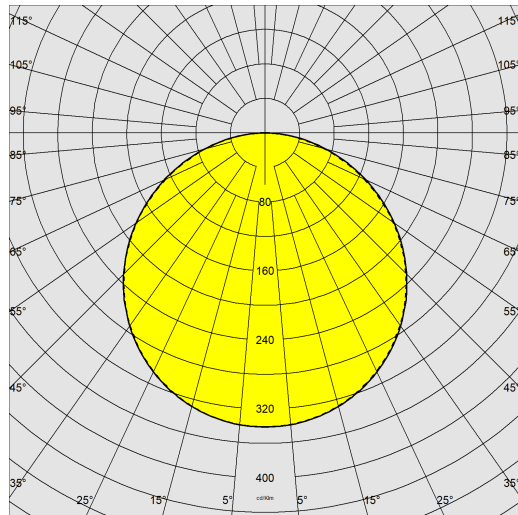

### DIMENSIONS ET POIDS

Longueur (mm)	1195 mm
Largeur (mm)	295 mm
Hauteur (mm)	39 mm
Poids (Kg)	2.034 kg

### DONNÉES PHOTOMÉTRIQUES

Source lumineuse	LED
CRI	>80
Flux lumineux (sortant) (lm)	4375 lm
Puissance absorbée (totale) (W)	39 W
CCT	4000 K
Efficacité lumineuse (lm/W)	112 lm/W
Taux d'éblouissement d'inconfort UGR (EN 12464-1) (facteur de réflexion : plafond 0,7 - murs 0,5)	UGR<22 (dans toutes les situations). Selon la norme NF EN 12464.
Low Flicker	luminaire avec flicker très limité : lumière uniforme pour une plus grande sécurité visuelle.
Maintien du flux lumineux LED	50000 hr, L 80, B 20