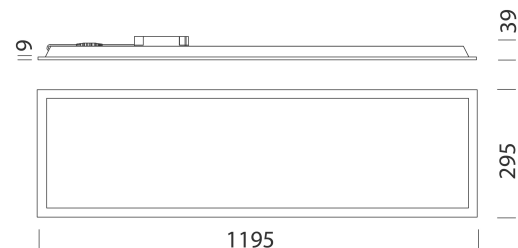

Ressorts pour encastrement - Toledo

Toledo R2 - UGR<22

Code: 22150710-00

MATÉRIAUX ET COULEURS

Corps	corps en tôle d'acier et cadre en aluminium.
Diffuseur	technopolymère strié haute transmittance.
Couleur	Blanc
Matériel	Plafonnier avec driver externe. Installation possible dans le faux-plafond.

NORMES ET CONFORMITÉ

Classe de sécurité photobiologique	RG0
Marquages et essais	CE
Normes de référence	NF EN 60598-1. Degré de protection selon la norme NF EN 60529.

ÉQUIPEMENT

Sur demande	- alimentation DIM DALI CLD-D (sous-code 0041) - CLD-D (PUSH) (sous-code -0045)

TÉLÉCHARGEMENT

GARANTIE

MONTAGES

InstructionsMontage TOLEDO F rev7.pdf

DESSINS

DessinTechnique toledor2.dxf