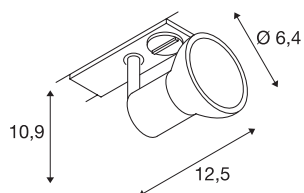

PURIA TRACK

spot, pour rail 1 allumage, intérieur, noir mat, GU10/-QPAR51, 10W max

Projecteur orientable et inclinable PURIA avec adaptateur pour système de rails 1 allumage 230V. Ce luminaire réalisé en aluminium et plastique satiné, et équipé d'une douille GU10 intégrée, est compatible avec les ampoules halogènes et LED.

INFORMATIONS TECHNIQUES

Réf.	143450
Nombre de douilles	1
Plage d'inclinaison	85 °
Plage de rotation horizontale	340 °
Orientable ou inclinable	Dispositif rotatif et pivotant
Code IP	IP 20
Montage	En saillie
Détails de montage	Plafond, Rail plafond, Applique
Tension nominale primaire	220-240V ~50/60Hz
Classe de protection	II
Puissance en watts	10 W
Coloris	noir
Sortie lumineuse	direct
Longueur	12.5 cm
Hauteur	10.9 cm
Diamètre	6.4 cm
Poids net	0.148 kg
Poids brut	0.239 kg
Page du BIG WHITE	478