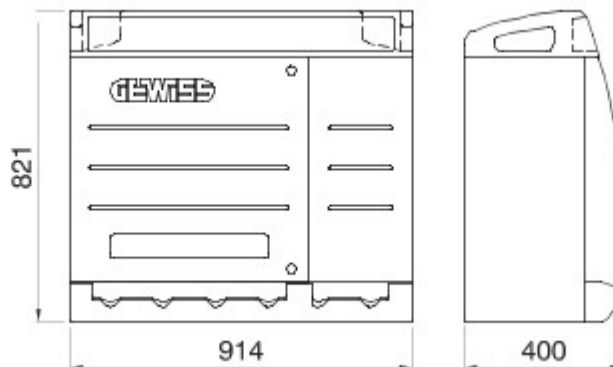

Les tableaux de distribution des sites de construction de type Q-BOX sont conçus pour résister à l'usure, aux impacts et aux contraintes liées à l'atmosphère. Ils sont livrés en versions pré-câblées, équipés de prises avec dispositifs de verrouillage (avec ou sans porte-fusible) jusqu'à 63 A ou avec prises de type CEI 309.. Les versions câblées sont aussi équipées d'accessoires de type bouton-poussoir d'urgence, portes verrouillables, crochets de fixation de câble en acier inoxydable résistants à l'arrachement ou poignées de transport intégrées sur la partie supérieure du tableau. Pour garantir un positionnement optimal sur le site de construction, les tableaux 68 Q-BOX ACS peuvent être montés en saillie, au sol ou fixés sur poteau.

Type	Q-BOX 6 ACS	Type de coffret	Câblé
Couleur	Bleu ciel	Dim. externes LxHxP (mm)	914x821x400
Poids (kg)	31	Conformité aux normes	EN 61439-4 (EC)
Caractéristiques	Résistance UV (EN 62208)	Indice de protection	IP55
Résistance aux chocs	IK10	Test du fil incandescent	650 °C
Thermopression avec bille	70 °C	Classe isolement	II
Alimentation	Bornier	Nombre de pôles	3P+N+T
Puissance distribuée (kW)	33	Disjoncteur générale	Disjoncteur 63 A 4P 6 kA
Disjoncteur magnétothermique différentiel général	RCCB 63 A, 4 P, 0,03 A - Type CA	Protection des circuits	Disjoncteur MT
N. prises	6	Prise 2P+T 16 A - IB	3
Prise 3P+T 16 A - IB	2	Prise 3P+N+T 32 A - IB	1
Coup de poing d'arrêt d'urgence	Oui	Electrocod	139

DIMENSIONS

SYMBOLE TECHNIQUE

EN 61439-4 (EC)

Résistance UV (EN 62208)

IP

IP55

IK

IK10