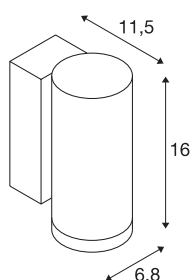

ENOLA

applique extérieure, rond, S, anthracite, LED, 6W, 3000K/4000K, IP65

Les luminaires épurés des gammes ENOLA SQUARE et ENOLA ROUND se composent d'une construction cylindrique ou rectangulaire en aluminium et sont équipés de LED puissantes. L'interrupteur CCT intégré permet de régler la couleur de la lumière de 3000 à 4000K lors de l'installation. L'alimentation LED intégrée permet le raccordement électrique direct sur le réseau 230V. Pour couvrir le maximum d'applications possibles, des appliques à une ou deux lampes et des plafonniers de forme ronde ou carrée sont proposés en différentes tailles. Ce luminaire comprend des modules à LED intégrés.

INFORMATIONS TECHNIQUES

| | |
|--------------------------------|-------------------------------------|
| Réf. | 1003422 |
| Code IP | IP 65 |
| Classe de résistance aux chocs | IK 06 |
| Résistance aux chocs | 0.2 Joule |
| Montage | En saillie |
| Détails de montage | Applique, Applique avec accessoires |
| Nombre de câblages en continu | 10 |
| Tension nominale primaire | 100-240V ~50/60Hz |
| Courant / tension secondaire | 500 mA |
| Classe de protection | I |
| Puissance en watts | 6 W |
| Température ambiante minimale | -20 °C |
| Température ambiante maximale | 40 °C |
| Hauteur du courant d'appel | 4.5 A |
| Durée du courant d'appel | 30 µs |
| Effet stroboscopique (SVM) | 0.14 |
| Lumen | 450 / 500 lm |
| Température de couleur | 3000/4000 Kelvin |
| Angle de rayonnement | 30 ° |
| Coloris | anthracite |
| IRC | 90 |
| Données LXXBXX | L70B50 |

| | |
|-------------------|-------------|
| Durée de vie | 30000 h |
| Sortie lumineuse | directement |
| Risk Group | 1 |
| Largeur | 6.8 cm |
| Hauteur | 16 cm |
| Profondeur | 11.5 cm |
| Poids net | 0.828 kg |
| Poids brut | 1.02 kg |
| Page du BIG WHITE | 611 |