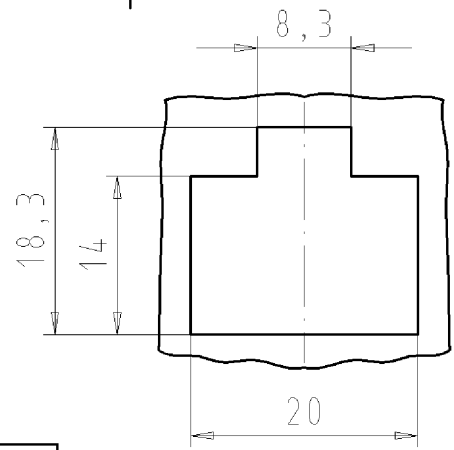

These dimensions will be especially checked at delivery
 Only inspection dimensions
 With /E marked dimensions are only valid for internal use

Diese Maße werden bei Abnahme besonders geprüft
 Ausschließlich Prüfmaße
 Mit /E gekennzeichnete Maße sind nur für interne Zwecke gültig

(Blechausschnitt / plate cut out)

(a)

montierter Zustand
 assembled condition
 (kein Auslieferungszustand)
 (no delivery condition)

Blechausschnitt
 plate cut out

Teile-Nr.: part no.	Farbe: colour
91.931.9053.0	weiß, ähnl. / white similar RAL 9003
91.931.9053.1	schwarz, ähnl. / black similar RAL 9005

Zulässige Abweichungen nach DIN 7167/Permissible deviations acc. to DIN 7167. (This DIN-standard describes the envelope principle. According to the envelope principle the deviations of form and parallelism are limited by the size tolerances). ja/yes Stoffverbots- und Deklarationsliste nach UU-TQM-05/03 ist einzuhalten. Conformity with Wieland document UU-TQM-05/03 (list of prohibited / declarable hazardous substances) to be declared!