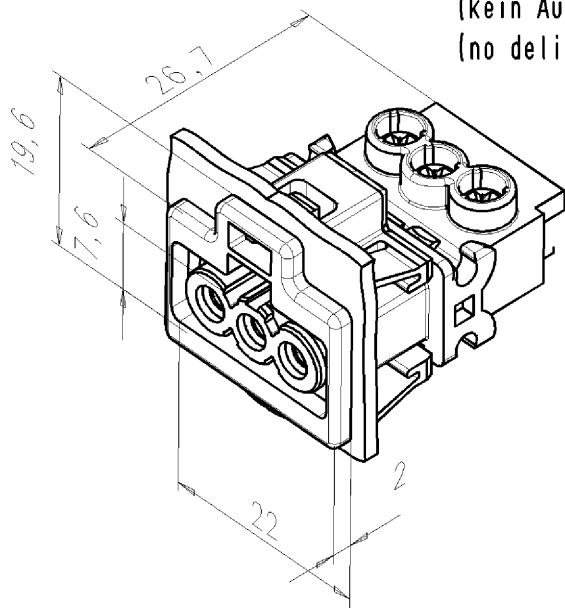

These dimensions will be especially checked at delivery
 Only inspection dimensions
 With /E marked dimensions are only valid for internal use

Diese Maße werden bei Abnahme besonders geprüft
 Ausschließlich Prüfmaße
 Mit /E gekennzeichnete Maße sind nur für interne Zwecke gültig

(Blechausschnitt / plate cut out)

(a)

montierter Zustand
 assembled condition
 (kein Auslieferungszustand)
 (no delivery condition)

Blechausschnitt
 plate cut out

Teile-Nr.: part no.	Farbe: colour
91.931.9053.0	weiß, ähnl. / white similar RAL 9003
91.931.9053.1	schwarz, ähnl. / black similar RAL 9005