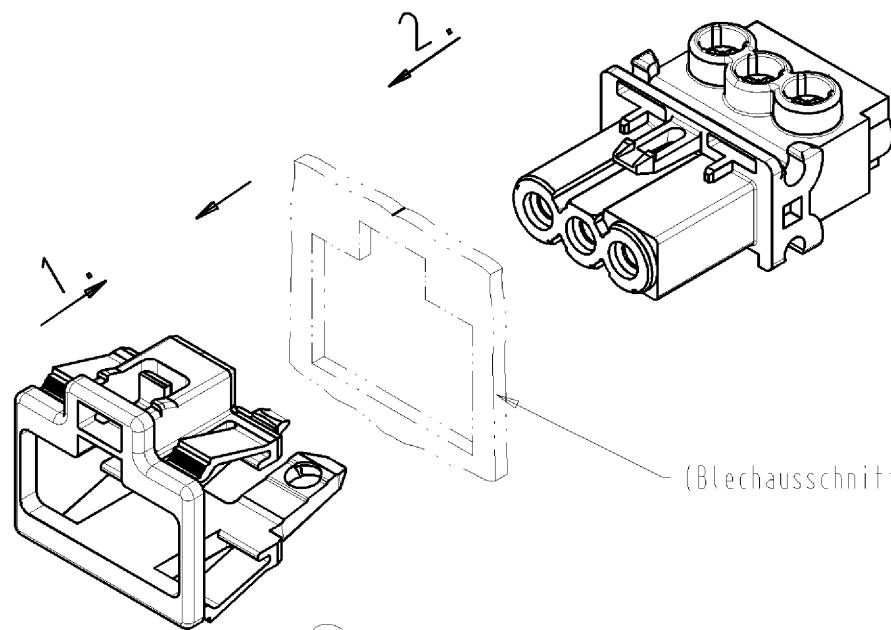

These dimensions will be especially checked at delivery
 Only inspection dimensions
 With /E marked dimensions are only valid for internal use

Diese Maße werden bei Abnahme besonders geprüft
 Ausschließlich Prüfmaße
 Mit /E gekennzeichnete Maße sind nur für interne Zwecke gültig

(Blechausschnitt / plate cut out)

(a)

montierter Zustand
 assembled condition
 (kein Auslieferungszustand)
 (no delivery condition)

Blechausschnitt
 plate cut out

Teile-Nr.: part no.	Farbe: colour
91.931.9053.0	weiß, ähnl. / white similar RAL 9003
91.931.9053.1	schwarz, ähnl. / black similar RAL 9005

Zulässige Abweichungen nach DIN 7167/Permissible deviations acc. to DIN 7167. (This DIN-standard describes the envelope principle. According to the envelope principle the deviations of form and parallelism are limited by the size tolerances). ja/yes Stoffverbots- und Deklarationsliste nach UU-TQM-05/03 ist einzuhalten. Conformity with Wieland document UU-TQM-05/03 (list of prohibited / declarable hazardous substances) to be declared!