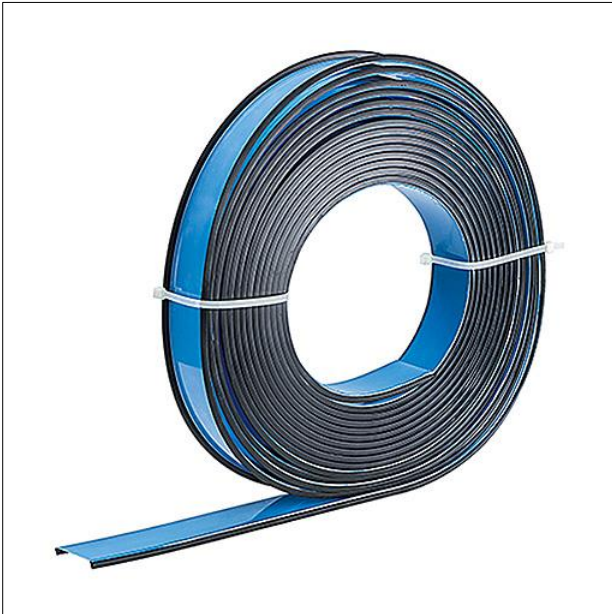

Optique

Vasque avec trous BWS, deux caches en tôle comme embouts et 2 vis. Optique en conforme à la NORME, classifié TP(a) pour SLOTLIGHT infinity Office. Vasque transparente avec deux feuilles pour un meilleur défilement $UGR < 19$ et $65^\circ < 3000 \text{ cd/m}^2$.
Dimensions : 2900 x 65 x 1 mm poids : 0,57 kg

ZS_SLI_F_Rolle.jpg