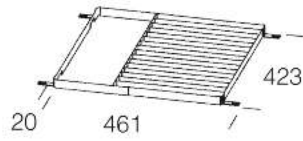

348 écran lamellaire

En acier. Permet de réduire l'éblouissement et de mieux diriger le faisceau lumineux. Pour art. 1803/1804

download

catalogo.codice	catalogo.cablaggio	kg	catalogo.watt	catalogo.attacco	catalogo.lampade	catalogo.colore
997919-00		0.54				NOIR

catalogo.prodotti

- 1834 Rodio - narrow beam

- 1804 Rodio 3 symmetric

- 1803 Rodio 3 asymmetric

- 1833 Rodio - Concentrante