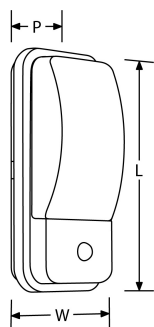

**Description:**

**UtiliteX<sup>™</sup> Hublot LED de Sécurité 10W IP65 à Détection Infrarouge**

Les hublots UtiliteX<sup>™</sup> sont compactes et robustes. Avec jusqu'à 880lm de flux, ils offrent un éclairage discret pour les façades, contours de maison et passages extérieurs. Ils sont équipés d'un détecteur de présence infrarouge et d'une fonction crépusculaire. IP65 de série, ils sont fabriqués en polycarbonate résistant aux chocs. Disponible en noir et blanc.

Code	Puissance	lm	Couleur	Faisceau	Type produit	Finition
EN-BH10PIRBLK/40	10	1000	4000	120	PIR	Noir
EN-BH10PIRW/40	10	1000	4000	120	PIR	Blanc

**Schéma**

**Courbe polaire**

**Couleur**

Black

White

## Caractéristiques & Avantages

- Corps et diffuseur IP65 en polycarbonate résistant aux chocs
- Diffuseur opale pour une distribution de lumière uniforme
- Détection infrarouge jusqu' à 5m de portée et 120° de rayon
- Détection crépusculaire réglable de 0-350 lux
- Temps de maintien réglable de 10 secondes à 3 minutes
- Protection contre les surtensions de 1,5 kV
- Garantie 3 ans

## Caractéristiques produit:

Technologie:	LED	Nombre de LEDs:	30
Type de tension d'entrée:	220~240V AC	Facteur de puissance:	0.5
Fréquence:	50/60HZ	Température min:	-20
Température max:	45°C	Réglage positionnel:	Fixe
Distribution lumineuse:	Direct	W (mm):	150
L (mm):	300	Indice IP:	IP65
Indice IK:	IK06	Composition:	Polycarbonate
Composition de l'optique:	Polycarbonate	Culot:	Aucun
SDCM:	6	Dépréciation lumineuse :	L70
Durée de vie à L70 (h) :	25.000		