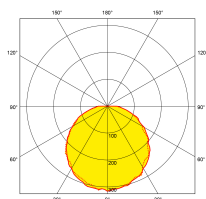

**Description:**

**UtiliteX<sup>™</sup> Hublot LED de Sécurité 10W IP65 à Détection Infrarouge**

Les hublots UtiliteX<sup>™</sup> sont compactes et robustes. Avec jusqu'à 880lm de flux, ils offrent un éclairage discret pour les façades, contours de maison et passages extérieurs. Ils sont équipés d'un détecteur de présence infrarouge et d'une fonction crépusculaire. IP65 de série, ils sont fabriqués en polycarbonate résistant aux chocs. Disponible en noir et blanc.

Code	Puissance	lm	Couleur	Faisceau	Type produit	Finition
EN-BH10PIRBLK/40	10	1000	4000	120	PIR	Noir
EN-BH10PIRW/40	10	1000	4000	120	PIR	Blanc

**Schéma**

**Courbe polaire**

**Couleur**

Black

White