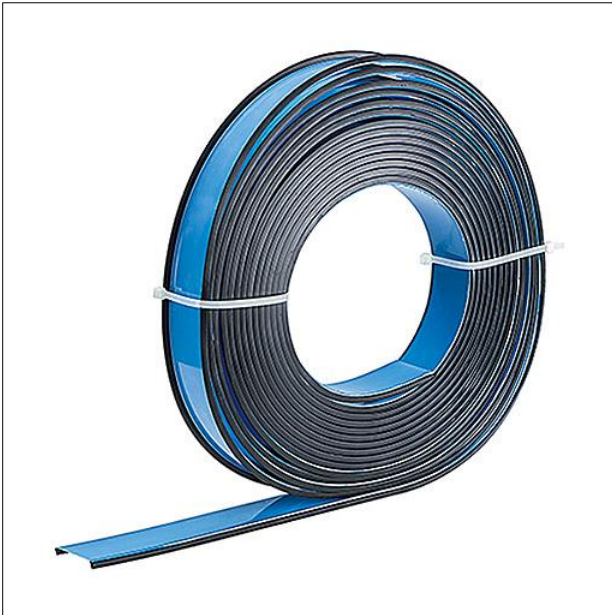

## Optique

Optique en. Dimensions : 1150 x 65 x 1 mm poids : 0,2 kg

ZS\_SLI\_F\_Rolle.jpg