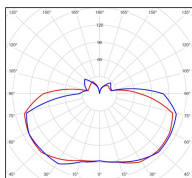

## Données techniques

Tension nominale	230V AC
Plage de tension d'entrée	230 - 250 V AC
Driver output	-
Alimentation output	-
Classe	1
IP	44
IK	-
Diffuseur	Verre clair
Paralume	-
Source	E27
Température de couleur réelle	-
Flux total sortant	- lm
Consommation totale	- W
Classe énergétique	Classe de la lampe (non fournie)
Efficacité lumineuse	-
IRC	-
SDCM	-
Espacement conseillé	- m
(PMR Emoy - 20 lux)	
Hauteur de placement	- m
Largeur du placement	- m
Optique	-
Dimmable	-
Ta	-
Tc	70°C
Durée de vie LED	-
Plage de température ambiante	-10 ~50°C
UGR	-
ULR	-
Distorsion harmonique THDI	-
Fixation	Oui
Détection	Non
Avec prise IP55	Non

## Données logistiques

Dimensions du modèle	H.220 L.328 P.391
Poids net	1.270 Kg
Poids brut	2.110 Kg
Dimensions colis 1	H.470 L.350 P.200