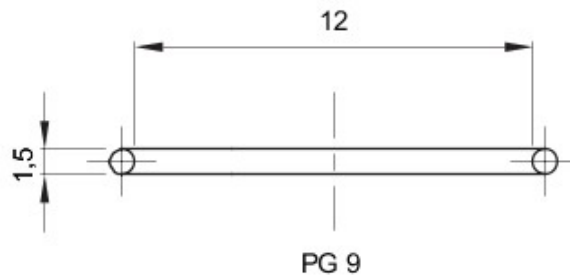

Pour bouchons en pas
Electrocod

PG9 Description
36B

Joint torique

DIMENSIONS

GEWISS S.A.S. 1, Rue du Rio Salado 91940
Les Ulis Cedex
Tel : +33 1 64 86 80 80

www.gewiss.com
www.gewiss@gewiss.fr
Dernière mise à jour 21/02/2020