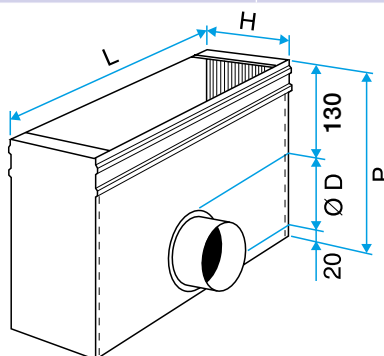

### Données dimensionnelles

Références	H (mm)	L (mm)
11053689	600	600

Plénum ME F3