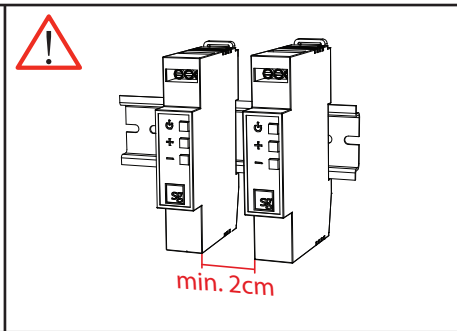

* Ta (°C)

Ta (°C)	R	C	R+C	L
<35 °C	Max. 400VA	Max. 320VA	Max. 320VA	✗
<45 °C	Max. 300VA	Max. 240VA	Max. 240VA	✗
<55 °C (MAX)	Max. 200VA	Max. 160VA	Max. 160VA	✗

NO: Kan kun installeres av en registrert installasjonsvirksomhet.
EN: Only to be installed by an authorized electrician.
FR: Doit être installé par un électricien autorisé.
NL: Mag alleen geïnstalleerd worden door een bevoegde elektricien.
DE: Dieses Produkt darf nur durch autorisiertes Personal (z. B. Elektro-Installateur) angeschlossen und in Betrieb genommen werden.
FI: Asentaa saa vain valtuutettu sähköasentaja