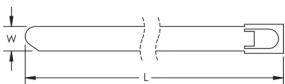

### CARACTÉRISTIQUES DU PRODUIT

---

Article Number: 701420

Material: Acier inoxydable 316 (EN 1,4401)

Longueur: 520-mm

Width: 7,9-mm

Unit Weight: 0,01-kg

### DIAGRAMS

---