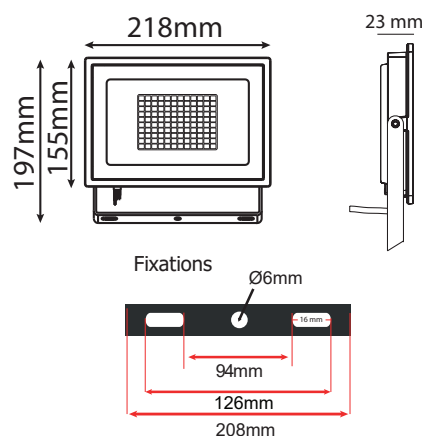

Dimensions (H x l x P): 155 x 218 x 23 mm

Emballage : Boite

Longueur câble : 80 cm 3G 1.0 mm² HO5RN-F

EAN : 3701124427991

En milieu oxydant (salin type bord de mer notamment) lors de la pose, l'intégrité de la couche de protection de la peinture du produit ou son support doit être assurée. En cas de détérioration, une nouvelle couche de vernis de protection spécifique doit être appliquée. La rouille pourrait attaquer le support et le fragiliser.

Matériaux utilisés : Aluminium + Verre

Durée de vie : 25,000h

Poids Net : 0,678 Kg

Indice ULOR < 3%

Luminaire installé à l'horizontal
éclairage vers le bas

Dimensions

Accessoires non fournis

Piquet de fixation : Réf.8000