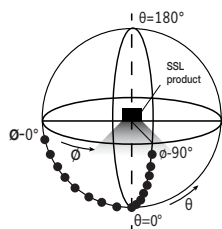

Dimensions (H x l x P): 155 x 218 x 23 mm

Emballage : Boite

Longueur câble : 80 cm 3G 1.0 mm² HO5RN-F

EAN : 3701124427991

En milieu oxydant (salin type bord de mer notamment) lors de la pose, l'intégrité de la couche de protection de la peinture du produit ou son support doit être assurée. En cas de détérioration, une nouvelle couche de vernis de protection spécifique doit être appliquée. La rouille pourrait attaquer le support et le fragiliser.

Matériaux utilisés : Aluminium + Verre

Durée de vie : 25,000h

Poids Net : 0,678 Kg

Indice ULOR < 3%

Luminaire installé à l'horizontal
éclairage vers le bas

Dimensions

Accessoires non fournis

Piquet de fixation : Réf.8000