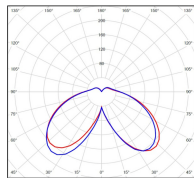

Avenue 4

catalogue 2020 p. 268

réf. 104073008

EAN. 3663660200752

Modèle 3

Données techniques

Tension nominale	230V AC
Plage de tension d'entrée	120 - 277 V AC
Driver output	-
Alimentation output	-
Classe	1
IP	65
IK	-
Diffuseur	PMMA opale
Paralume	-
Source	Module LED intégré
Température de couleur réelle	4000°K neutral white
Flux total sortant	2693 lm
Consommation totale	37,4 W
Classe énergétique	A++ / A
Efficacité lumineuse	72
IRC	74
SDCM	-
Espacement conseillé	10 m
(PMR Emoy - 20 lux)	
Hauteur de placement	3,5 m
Largeur du placement	3,5 m
Optique	-
Dimmable	Non
Ta	-
Durée de vie LED	50000 h (L90/B50)
Plage de température ambiante	-10 ~50°C
UGR	-
ULR	-
Groupe de risque photobiologique	IEC/EN 62471
Distorsion harmonique THDI	-
Fixation	Tige de scellement sur demande
Détection	Non
Avec prise IP55	Non

Données logistiques

Dimensions du modèle	H.1093 L.364 P.893
Poids net	0.000 Kg
Poids brut	0.000 Kg
Dimensions colis 1	H.420 L.420 P.890
Dimensions colis 2	H.120 L.500 P.800

Certifications et garanties

CE	Oui
UL	Non
EAC	Oui
RoHS	Oui
ENEC	Non
Anti-corrosion	25 ans
Technique	5 ans
Electronique	5 ans