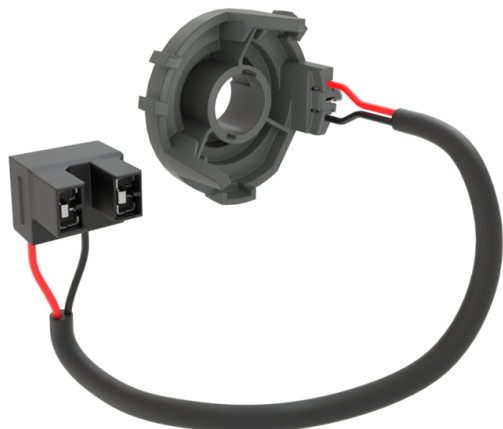

## LEDiving ADAPTER 64210DA08 12V Duo

Numéro d'article 146088

OSR LEDiving ADAPTER 64210DA08 12V Duo Supports de montage

Les supports de montage autorisent une installation facile et une grande compatibilité avec divers modèles de voitures de tourisme. La compatibilité peut être vérifiée sur le site web d'OSRAM.

### Attributs de Classification Générale

Groupe ETIM	Accessoires d'éclairage
Classe ETIM	Accessoires mécaniques pour luminaires
Code produit	146088
Marque	OSRAM
Nom série de produits	LEDiving
Type de produit	Adapter

### Attributs de classification

type d'accessoire	adaptateur
accessoire	Oui
pièce détachée	Oui
transparent	Non
couleur	gris
longueur [mm]	41.9
diamètre [mm]	33.9