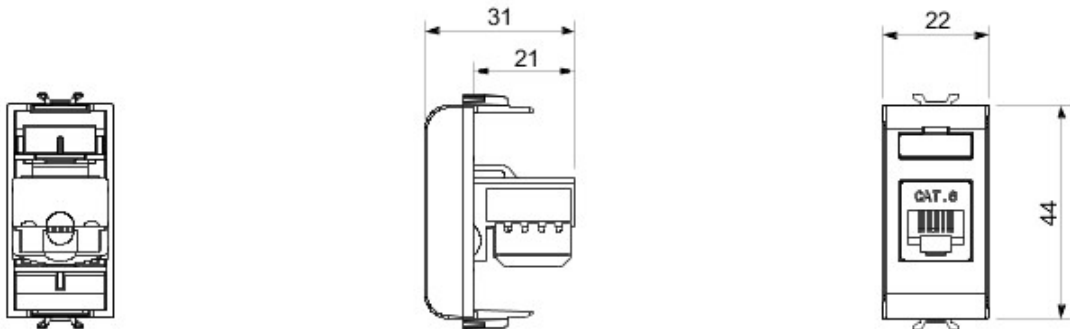

Vaste gamme d'interrupteurs, prises de courant (conformes aux normes nationales et internationales), prises de données, dispositifs pour la gestion du chauffage et du confort, signalisation d'alarmes techniques, éclairage de secours. Les modules Chorus sont proposés dans quatre coloris, blanc brillant, noir satiné, titane vernis et ivoire brillant et dans différentes modularités, 1/2, 1, 2 et 3 modules. Grâce aux supports destinés aux boîtes rectangulaires, carrées et rondes, vous pouvez créer des combinaisons infinies à partir de la gamme de plaques Chorus.

Catégorie	Prises données	Description	RJ45
Couleur	Ivoire	Catégorie d'utilisation	6
Câbles	UTP	Connexion	Sans outil
Nombre de paires	4	Norme	EN 60603-7-4
N. de modules Chorus	1		

DIMENSIONS

NORMES ET HOMOLOGATIONS