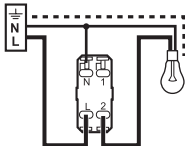

© Legrand 2014

En interrupteur témoin