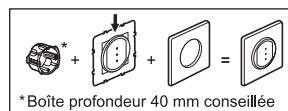

Pour commander un circuit lumière.
Le voyant est allumé lorsque l'éclairage fonctionne.
Voyant fourni.