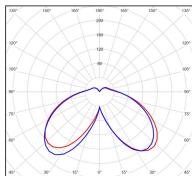

Avenue 4

catalogue 2020 p. 268

réf. 104226009

EAN. 3663660201483

Modèle 6

Données techniques

Tension nominale	230V AC
Plage de tension d'entrée	120 - 277 V AC
Driver output	-
Alimentation output	-
Classe	1
IP	65
IK	-
Diffuseur	Polycarbonate clair
Paralume	-
Source	Module LED intégré
Température de couleur réelle	4000°K neutral white
Flux total sortant	2676 lm
Consommation totale	37,4 W
Classe énergétique	A++ / A
Efficacité lumineuse	72
IRC	74
SDCM	-
Espacement conseillé	10 m
(PMR Emoy - 20 lux)	
Hauteur de placement	3,5 m
Largeur du placement	3,5 m
Optique	-
Dimmable	Non
Ta	-
Durée de vie LED	50000 h (L90/B50)
Plage de température ambiante	-10 ~50°C
UGR	-
ULR	-
Groupe de risque photobiologique	IEC/EN 62471
Distorsion harmonique THDI	-
Fixation	Tige de scellement sur demande
Détection	Non
Avec prise IP55	Non

Données logistiques

Dimensions du modèle	H.1004 L.364 P.364
Poids net	0.000 Kg
Poids brut	0.000 Kg
Dimensions colis 1	H.420 L.420 P.890
Dimensions colis 2	H.350 L.350 P.260

Certifications et garanties

CE	Oui
UL	Non
EAC	Oui
RoHS	Oui
ENEC	Non
Anti-corrosion	25 ans
Technique	5 ans
Electronique	5 ans