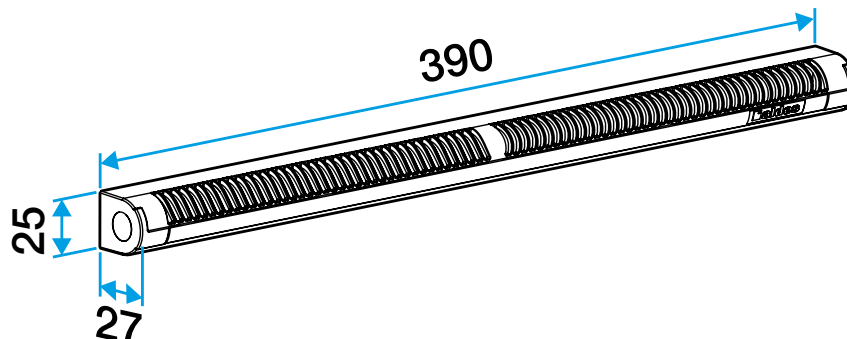

Argumentaire référence

Application :

- Fente double : 2 x (172 x 12) mm ou Fente simple (250 x 15) mm ou (250 x 12) mm.
- Installation sur la menuiserie.

Description :

- Une seule référence pour 3 débits.
- Ailettes assurant la fonction anti-moustiques.
- Aucune vis de fixation apparente.

Entrée d'air autoréglable

11011511

EMMA 22/30/45 m³/h - Aluminium

Caractéristiques principales

- entrée d'air autoréglable,
- s'installe sur une menuiserie,
- existe en différents coloris.

Accessoires

Désignations	Références
Auvent limitant - Blanc	11011237
Auvent menuiserie - Chêne clair	11011274
Auvent menuiserie - Anthracite	11011424
Auvent menuiserie - Ivoire	11011699
Auvent menuiserie - Aluminium	11011753
Auvent menuiserie - Noir	11011813
Auvent menuiserie - Marron	11011814
Auvent menuiserie - Chêne	11011815
Auvent menuiserie - Blanc	11011988
Auvent acoustique pour EHL, EA, EHB2 - Blanc	11011972
Auvent acoustique pour EHL, EA, EHB2 - Aluminium	11011755
Auvent acoustique pour EHL, EA et EHB2 - Chêne clair	11011271
Auvent acoustique pour EHL, EA et EHB2 - Marron	11011260
Auvent acoustique pour EHL, EA et EHB2 - Chêne	11011261
Auvent acoustique pour EHL, EA et EHB2 - Noir	11011262
Auvent acoustique pour EHL, EA et EHB2 - Ivoire	11011263
Auvent acoustique pour EHL, EA, EHB2 - Anthracite	11011425
Auvent acoustique anti insecte pour EHL, EA, EHB2 - Blanc	11011426
Auvent menuiserie pare-pluie APP - Blanc	11011901
Flasque long - Blanc	11011413
Flasque long - Chêne	11011414
Flasque long - Marron	11011415
Flasque long - Aluminium	11011417
Flasque long - Chêne clair	11011418
Flasque long - Ivoire	11011419
Flasque long - Noir	11011416

Données générales

Références	Matière de l'isolant	Couleur
11011511	-	Aluminium

Données dimensionnelles

Références	H (mm)	L (mm)	Fente (mm)	l (mm)
11011511	25	390	2 x (172 x 12);(250 x 15);(250 x 12)	27

Entraxe : 370 mm