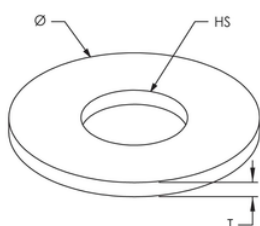

GRANDE RONDELLE, 6,4 MM TROU, 28 MM DIAMÈTRE

NUMÉRO DE CATALOGUE

0120628

CARACTÉRISTIQUES DU PRODUIT

Nombre d'article: 585200

Matériel: Acier

Finition: Électrozingué

Taille de trou: 6.40 millimètres

Diamètre: 28 millimètres

Épaisseur: 2 millimètres

DIAGRAMMES

AVERTISSEMENT

Les produits nVent doivent être installés et utilisés conformément aux consignes figurant dans les fiches d'instructions et les documents de formation des produits nVent. Les fiches d'instructions sont disponibles à l'adresse suivante: www.nvent.com et auprès de votre représentant du service client nVent. Une mauvaise installation, une utilisation incorrecte, une application erronée ou toute autre forme de non-respect scrupuleux des instructions et avertissements de nVent peuvent entraîner un dysfonctionnement du produit, des dommages matériels, des lésions corporelles graves et le décès et/ou annuler votre garantie.