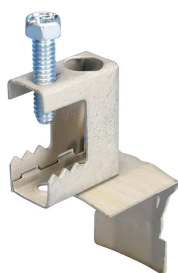

ATTACHE DE CROCHET EN J NVENT CADDY CAT HP SUR ATTACHE DE POUTRE BC, ORIENTABLE, 3,2-16 MM REBORD

CATALOG NUMBER

CATHPBCB

CERTIFICATIONS

FEATURES

Installation facile sur les ailes de poutre

Rotates 360 degrees to support various directional runs of cable

Ne nécessite aucune vis, aucun rivet ou outil spécial pour le montage

Les crochets en-J sont équipés de languettes de verrouillage pliables qui se verrouillent sur les composants nVent CADDY Cat-HP pour offrir une meilleure rigidité et stabilité

Le choix de la couleur des connexions aux crochets en-J, parmi les différentes options de couleurs disponibles, permet d'identifier et d'organiser l'application de cheminement

Les arbres de crochets en-J personnalisés peuvent être facilement assemblés avec diverses configurations, couleurs et tailles de crochets en-J

Les composants nVent CADDY Cat-HP se fixent facilement sur n'importe quelle taille de crochet en-J nVent CADDY Cat-HP

CARACTÉRISTIQUES DU PRODUIT

Article Number: 181073