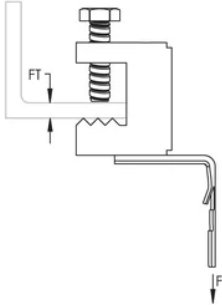

### CARACTÉRISTIQUES DU PRODUIT

Article Number: 181073

Material: Steel; Spring Steel

Finish: Electrogalvanized; nVent CADDY Armour

Flange Thickness: 3,2 – 16 mm

Static Load: 267 N

## DIAGRAMS