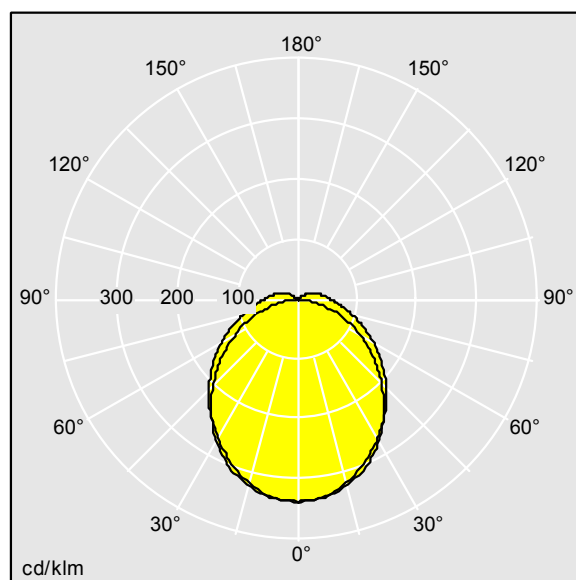

Dimensions : 1600 x 92 x 90 mm
Puissance du luminaire: 45,1 W
Flux lumineux du luminaire: 6610 lm
Efficacité lumineuse du luminaire: 147 lm/W
Poids : 2,14 kg

TLG_AQUP_F_PDB_1600MED.jpg

TLG_AQUP_M_LD1.wmf