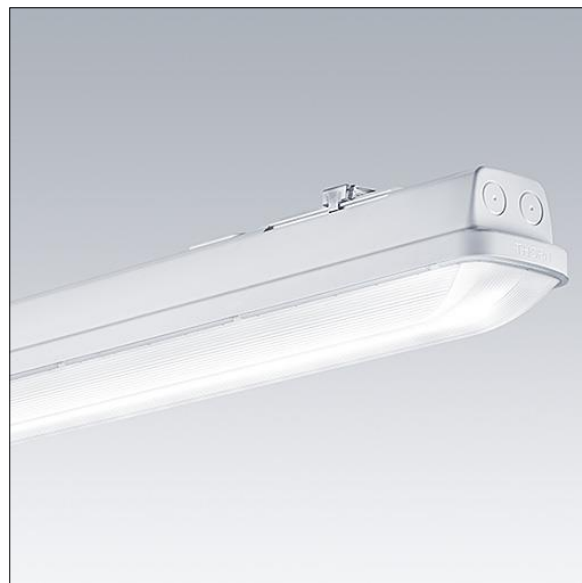

Aquaforce Pro

THORN

96631033 AQFPRO L LED6400-840 PC MB MWS

Aquaforce Pro

Luminaire LED IP66, résistant à la poussière et à l'humidité. Electronique, Détecteur de présence intégré pour commande marche/arrêt. Avec distribution lumineuse medium. Classe électrique I. Corps : Polycarbonate (PC) gris clair. Diffuseur : Polycarbonate (PC) opale haute transmission avec prismes de réfraction. Mécanisme breveté, EasyClick, pour la fixation du diffuseur sans clips. Installation en plafonnier ou en suspension. Supports à fixation rapide fournis pour une installation en plafonnier. Convient pour installation au plafond ou au mur (verticalement et horizontalement). Kits de fixation pour suspension par conduit, chaîne et caténaire disponibles en accessoires. Détecteur de présence intégré pour l'allumage et l'extinction. Température ambiante : -20°C à +35°C. Livré avec LED 4 000 K..

Dimensions : 1600 x 92 x 90 mm
Puissance du luminaire: 45,1 W
Flux lumineux du luminaire: 6610 lm
Efficacité lumineuse du luminaire: 147 lm/W
Poids : 2,14 kg

TLG_AQUP_F_PDB_1600MED.jpg

TLG_AQUP_M_LD1.wmf