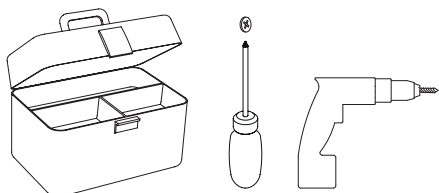

FOR WALL USE ONLY
Usage mural uniquement
Solo per uso a parete
Nur zur Verwendung als Wandleuchte