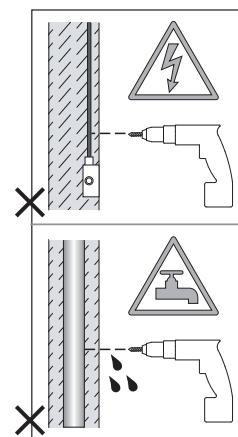

GB

PLEASE READ THE INSTRUCTIONS CAREFULLY
BEFORE COMMENCING ASSEMBLY

Live: Normally Brown / Red
Neutral: Normally Blue / Black
Earth: Normally Green / Yellow

IT

LEGGERE ATTENTAMENTE LE ISTRUZIONI
PRIMA DI COMINCIARE L'ASSEMBLAGGIO

Cavo positivo: normalmente marrone o rosso
Cavo neutro: normalmente blu o nero
Cavo terra: normalmente verde o giallo

FR

LIRE ATTENTIVEMENT LES INSTRUCTIONS
AVANT DE COMMENCER LE MONTAGE

Phase: Normalement Brun / Rouge
Neutre: Normalement Bleu / Noir
Terre: Normalement Vert / Jaune

DE

LESEN SIE BITTE DIE ANWEISUNGEN
SORGFÄLTIG DURCH, BEVOR SIE MIT DEM
ZUSAMMENBAUEN BEGINNEN

Phase: Normalerweise Braun / Rot
Nulleiter: Normalerweise Blau / Schwarz
Erde: Normalerweise Grün / Gelb