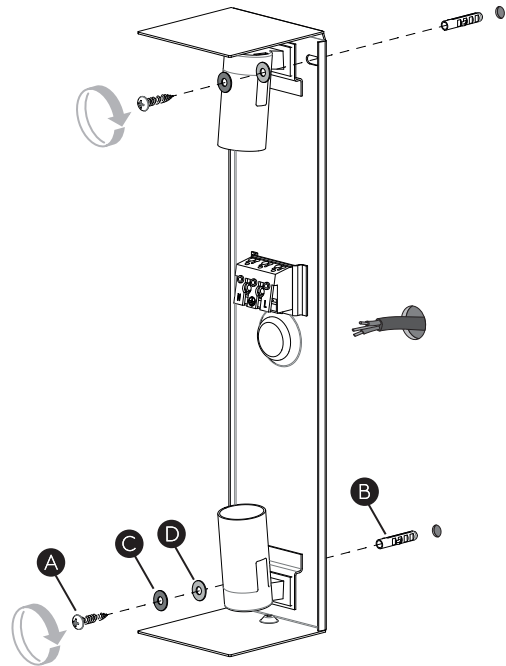

**FOR WALL USE ONLY**  
Usage mural uniquement  
Solo per uso a parete  
Nur zur Verwendung als Wandleuchte

**A**

x2

**B**

x2

**C**

Metal/  
Métal/  
Metallo

x2

**D**

Rubber/  
Caoutchouc/  
Gummi/  
Gomma

x2

1

**TURN OFF POWER**  
 Couper Le Courant! /  
 Spegner La Corrente! /  
 Strom Abshalten!

3

2

4