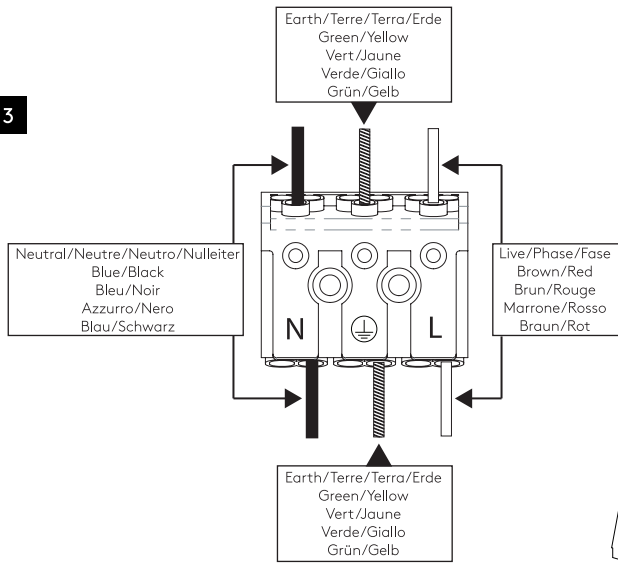

Cavo positivo: normalmente marrone o rosso  
Cavo neutro: normalmente blu o nero  
Cavo terra: normalmente verde o giallo

**FR**

LIRE ATTENTIVEMENT LES INSTRUCTIONS  
AVANT DE COMMENCER LE MONTAGE

Phase: Normalement Brun / Rouge  
Neutre: Normalement Bleu / Noir  
Terre: Normalement Vert / Jaune

**DE**

LESEN SIE BITTE DIE ANWEISUNGEN  
SORGFÄLTIG DURCH, BEVOR SIE MIT DEM  
ZUSAMMENBAUEN BEGINNEN

Phase: Normalerweise Braun / Rot  
Nulleiter: Normalerweise Blau / Schwarz  
Erde: Normalerweise Grün / Gelb

**FOR WALL USE ONLY**  
Usage mural uniquement  
Solo per uso a parete  
Nur zur Verwendung als Wandleuchte

**A**

x2

**B**

x2

**C**

Metal/  
Métal/  
Metallo

x2

**D**

Rubber/  
Caoutchouc/  
Gummi/  
Gomma

x2

1

**TURN OFF POWER**  
 Couper Le Courant! /  
 Spegner La Corrente! /  
 Strom Abshalten!

3

2

4