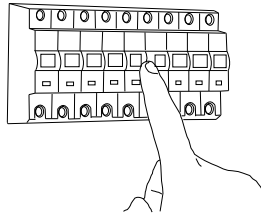

1

TURN OFF POWER
Couper Le Courant! /
Spegner La Corrente! /
Strom Abshalten!

3

2

4

5