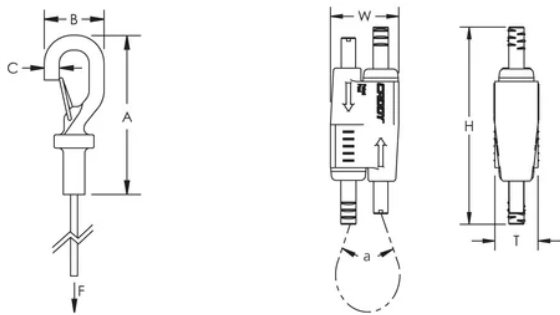

Se fixe aisément à une large gamme d'attaches nVent CADDY

Se fixe à la structure du bâtiment ou à une poutre en formant une boucle

Facile à décrocher pour des applications nécessitant de l'entretien

Une fermeture ressort sécurise la connexion

Passer le câble dans un trou et utiliser le col du crochet comme butée

Également disponible dans une configuration en forme d' Y

CARACTÉRISTIQUES DU PRODUIT

Article Number: 196539

Material: Steel; Polypropylene; Zinc Alloy

Height: 55-mm

Width: 19-mm

Épaisseur: 12,5-mm

Angle: 90 ° max

Static Load: 440 N

DIAGRAMS

AVERTISSEMENT

Les produits nVent doivent être installés et utilisés conformément aux consignes figurant dans les fiches d'instructions et les documents de formation des produits nVent. Les fiches d'instructions sont disponibles à l'adresse suivante: www.nvent.com et auprès de votre représentant du service client nVent. Une mauvaise installation, une utilisation incorrecte, une application erronée ou toute autre forme de non-respect scrupuleux des instructions et avertissements de nVent peuvent entraîner un dysfonctionnement du produit, des dommages matériels, des lésions corporelles graves et le décès et/ou annuler votre garantie.