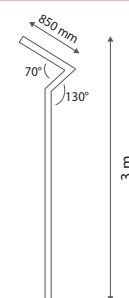

Température couleur : Voir tableau

**Dimmable : Non**

**Dimensions : 3m**

**Dimensions du mât : 150 x 100 mm**

**Épaisseur du mât : 2,5 mm**

Emballage : Boite

EAN : 3701124433459

Durée de vie : 30,000h

Poids : 13,6 kg

X1 Couleur de température	X2 Finition
1 - 3000K	1 - RAL 7010
2 - 4000K	2 - RAL 7021
3 - 6000K	3 - RAL 7030

### Dimensions

Les dimensions disponibles:  
3 m - 3,5 m - 4 m - 4,5 m - 5 m