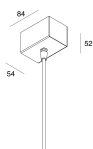

P-30: ROSONE LATER. ALIM L=1200 3P BIA

103320.01

P-30: CAVO DI SOSPENSIONE

103318.99