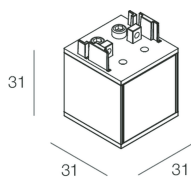

P-30: ANGOLO T PLAFONE-SOSP NERO

103331.02

P-30: COVER ANGOLO L NERO

103329.02

P-30: SNODO 3P PER PCB/STRIP NERO

105853.02

P-30: TESTATA PER INSTALL.VERT. NER

1058D8.02