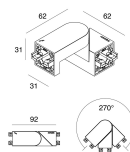

P-30: ANGOLO T PLAFONE-SOSP NERO

103331.02

P-30: COVER ANGOLO L NERO

103329.02

P-30: SNODO 3P PER PCB/STRIP NERO

105853.02

P-30: TESTATA PER INSTALL.VERT. NER

1058D8.02