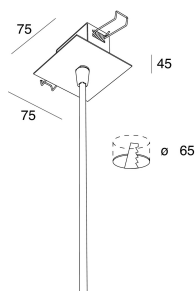

MOUNTING ACCESSORIES

P-30: ROSONE CARTON. ALIM L=1200 3P NERO