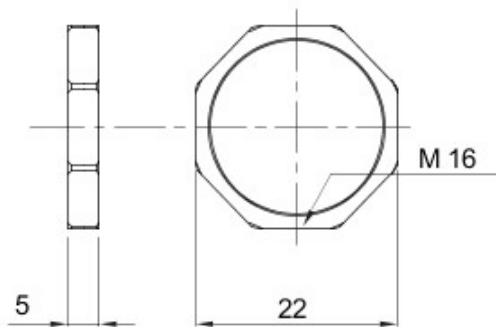

DIMENSIONS

GEWISS S.A.S. 1, Rue du Rio Salado 91940
Les Ulis Cedex
Tel : +33 1 64 86 80 80

www.gewiss.com
www.gewiss@gewiss.fr
Dernière mise à jour 21/02/2020

Les caractéristiques, dimensions, dessins et images sont communiqués à titre purement informatif et peuvent faire l'objet de modification sans aucun préavis