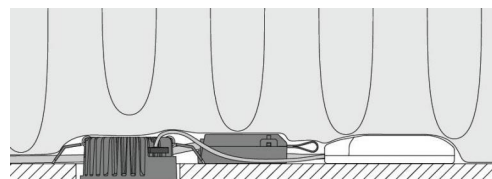

Embase: Aluminium
Couleur: Blanc mat (RAL 9003)
Optique: Verre

Montage/Connexion

Montage: Encastré, Indoor / Outdoor
Embrayage: Bornier sans vis
Max. luminaires per circuit breaker: B10: 77, B16: 123, C10: 77, C16: 123

Dimensions (mm)

Hauteur (H): 37
Diameter (D): 94
Cut-out: 76
Ceiling void depth: 35
Distance d'une surface inflammable: 10mm
Poids (brutto/netto): 0.4

Emballage

Dimensions de l'emballage: 115 x 100 x 95

7 0 2 1 9 8 9 0 4 2 2 1 1