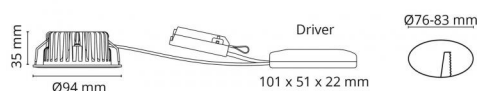

Uniled IsoSafe Airtight Blanc mat

Codes-articles: **904221**
EAN: 7021989042211
SG code: 5046904221

Source lumineuse

Type de source lumineuse: LED (non interchangeable)
Wattage: 7W
System wattage: 8.5W
Luminous flux: 640lm
Efficacité: 76 lm/W
Tension: 230V
Température des couleurs: 2700K
Rendu des couleurs (CRI): Ra>95
Facteur MacAdams: SDCM: 2
Durée de vie: L90/B10>50,000
Light distribution: Directe
Optique: Verre transparent
Faisceau: 42°

Contrôle/Dimming

Type: Coupure de phase descendante

Protection

Classe Isolation: ClassE II SELV
IP: IP65
Ta nominal: Ta=25°C

Énergie et approbations

Classe énergétique: A++
Approbation: CE

Matériaux et finition

Dimensions (mm)

Hauteur (H): 37
Diameter (D): 94
Cut-out: 76
Ceiling void depth: 35
Distance d'une surface inflammable: 10mm
Poids (brutto/netto): 0.4

Emballage

Dimensions de l'emballage: 115 x 100 x 95

7 0 2 1 9 8 9 0 4 2 2 1 1