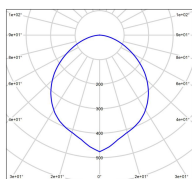

Données techniques

Tension nominale	230V AC
Plage de tension d'entrée	100 - 240 V AC
Classe	1
IP	65
IK	07
Diffuseur	PMMA satiné
Paralume	Non
Source	Module LED intégré
Température de couleur réelle	2700°K warm white
Flux total sortant	4500 lm
Consommation totale	36 W
Classe énergétique	-
Efficacité lumineuse	125
IRC	>80
SDCM	3

Espacement
conseillé 24 m
(PMR Emoy - 20 lux)
Hauteur de placement 2,05 m
Largeur du placement 3 m

Optique	-
Dimmable	Non
Ta	-
Durée de vie LED	> 70000h (L90/B50)
Plage de température ambiante	-10 ~50°C
UGR	-
ULR	< 1.0%
Groupe de risque photobiologique	-
Fixation	Non
Détection	Non
Avec prise IP55	Non

[Notice d'installation à télécharger](#)

Matières et finitions

Matières	aluminium
Couleur	Gris noir - 107

Données logistiques

Dimensions du modèle	H.2196 L.550 P.550
Poids net	0.000 Kg
Poids brut	0.000 Kg
Dimensions colis 1	H.420 L.420 P.540