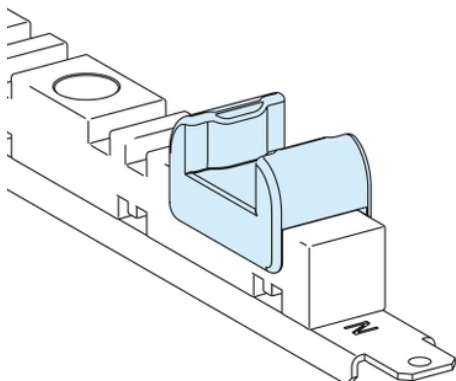

Fiche produit

Caractéristiques

LVS04658

"Cales support.inf. JdB <=1600A"

Principales

Gamme	Linergy
Gamme de produits	Linergy LGYE
Type de produit ou équipement	Coin
Catégorie d'accessoire / de pièce détachée	Accessoire pour jeu de barres
Compatibilité de gamme	PrismaSeT PrismaSeT P boîtier PrismaSeT Prisma iPM M Linergy Linergy LGYE jeu de barres
Destination du produit	Jeu de barres

Complémentaires

Raccordement appareil-armoire	Jeu de barres vertical
[Ie] courant assigné d'emploi	1600 A
Quantité du lot	Jeu de 12
Hauteur	150 mm
Largeur	170 mm
Profondeur	40 mm
Poids du produit	0,24 kg

Packing Units

Type d'emballage 1	PCE
Nombre d'unité par paquet	1
Poids de l'emballage (Kg)	234 g
Hauteur de l'emballage 1	6 cm
Largeur de l'emballage 1	10,3 cm
Longueur de l'emballage 1	17 cm

Offer Sustainability

Régulation REACH	Déclaration REACH
Sans SVHC REACH	Oui
Directive RoHS UE	Conformité pro-active (Produit en dehors du scope légal RoHS UE) Déclaration RoHS UE
Sans métaux lourds toxiques	Oui
Sans mercure	Oui
Information sur les exemptions RoHS	Oui
Régulation RoHS Chine	Déclaration RoHS Pour La Chine
Sans PVC	Oui
Présence d'halogènes	Produit avec composants plastiques sans halogènes

Garantie contractuelle

Garantie	18 mois