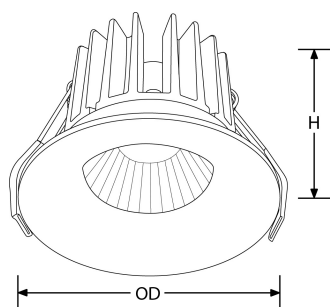

Bluetooth

fonctionne sur
contrôle

Description:

CurveE[™] Spot Encastré LED Basse-Luminance 10W IP44 Gradable

Les spots encastrés LED CurveE[™] combinent un design minimaliste et une source basse-luminance. Ils sont proposés avec un déflecteur de 10mm ou 20mm pour un confort au plus près des besoins. Disponibles en blanc mat, ces encastrés à gradation triac sont une solution idéale partout où le confort visuel est clé, notamment pour les applications résidentielles ou en hôtellerie-restauration.

Code	Puissance	lm	Couleur	Faisceau	Type produit	Finition
EN-DLB102D/30	10	820	3000	60	Triac Gradable	Blanc mat
EN-DLB102D/40	10	880	4000	60	Triac Gradable	Blanc mat
EN-DLB102DDA/30	10	820	3000	60	DALI Gradable	Blanc mat
EN-DLB102DDA/40	10	880	4000	60	DALI Gradable	Blanc mat
EN-DLB102DV/30	10	820	3000	60	Gradiation 1-10V	Blanc mat
EN-DLB102DV/40	10	880	4000	60	Gradiation 1-10V	Blanc mat

Schéma

Courbe polaire

Couleur

Matt White

Caractéristiques & Avantages

- Réflecteur basse luminance micro-structuré de 10mm ou 20mm pour assurer une émission diffuse de la lumière
- Driver gradable déporté avec connectique plug and play pour une installation facile - Facteur de puissance 0,9
- Corps en fonte d'aluminium IP44 en face avant - idéal pour l'hôtellerie-restauration, les applications résidentielles et le volume 2 des salles de bain
- UGR19 atteignable (Unified Glare Rating)
- Protection contre les surtensions de 1,5 kV
- Garantie 5 ans

Caractéristiques produit:

Technologie:	LED	Type de tension d'entrée:	220~240V AC
Facteur de puissance:	0.90	Température min:	-20
Diamètre d'encastrement Min. (mm):	70	Diamètre d'encastrement Max. (mm):	72
Température max:	45°C	Réglage positionnel:	Fixe
Distribution lumineuse:	Direct	Smart? :	Non
OD (mm):	85	H (mm):	80
Indice IP:	IP44	Indice IK:	IK02
Composition:	Aluminium	Composition de l'optique:	Polycarbonate
Culot:	Aucun	SDCM:	6
Dépréciation lumineuse :	L70	Durée de vie à L70 (h) :	50000