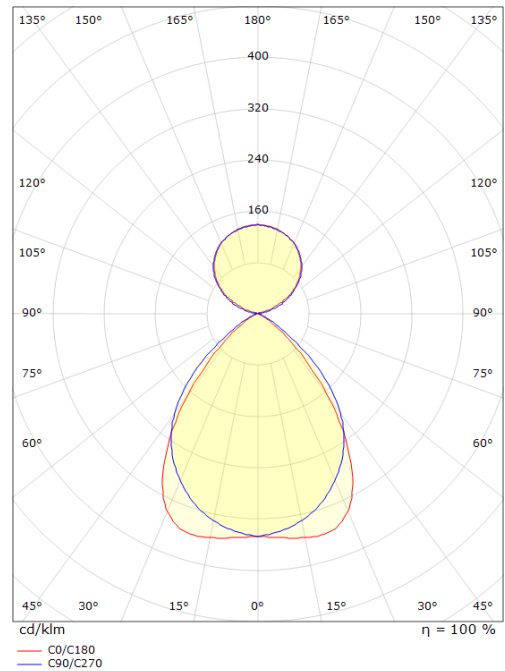

Codes-articles:

8246 090504

EAN:

5703821172400

Source lumineuse

Type de source lumineuse:	LED
Wattage:	34W
System wattage:	34.0W
Luminous flux:	4370lm
Efficacité:	129 lm/W
Tension:	230V
Température des couleurs:	3000K
Rendu des couleurs (CRI):	Ra>80
Facteur MacAdams:	SDCM: 3
Durée de vie:	L80/B10>50,000
Light distribution:	Direct/Indirect
Optique:	Grille double parabole, mat satiné

Contrôle/Dimming

Type:	DALI

Protection

Classe Isolation:	Classe I
IP:	IP20
Ta nominal:	Ta=25°C

Énergie et approbations

Classe énergétique:	A++
Approbation:	CE

Matériaux et finition

Embase:	Feuille d'acier
Couleur:	Blanc (Blanc pur, brillance 25%)
Optique:	Aluminium

Montage/Connexion

Montage:	Suspendu, Indoor
Wire set:	Kit de câble avec boucle M13 avec 2 supports 2x2 m
Câble:	Cable 5x0,75mm² 2,5m w/ Schuko white
Max. luminaires per circuit breaker:	B10: 13, B16: 24, C10: 21, C16: 38

Dimensions (mm)

Longueur (L):	1200
Largeur (W):	142
Hauteur (H):	81
Poids (brutto/netto):	6.2 / 6

Emballage

Dimensions de l'emballage:	1255 x 146 x 95

5 7 0 3 8 2 1 1 7 2 4 0 0