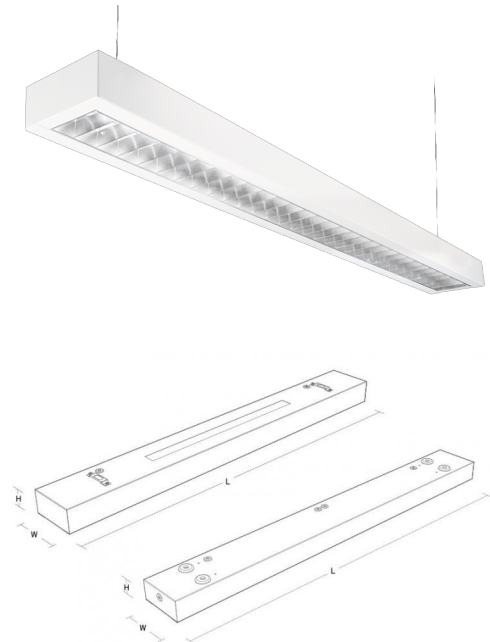

Codes-articles:

8246 090504

EAN:

5703821172400

Source lumineuse

Type de source lumineuse:	LED
Wattage:	34W
System wattage:	34.0W
Luminous flux:	4370lm
Efficacité:	129 lm/W
Tension:	230V
Température des couleurs:	3000K
Rendu des couleurs (CRI):	Ra>80
Facteur MacAdams:	SDCM: 3
Durée de vie:	L80/B10>50,000
Light distribution:	Direct/Indirect
Optique:	Grille double parabole, mat satiné

Contrôle/Dimming

Type:	DALI

Protection

Classe Isolation:	Classe I
IP:	IP20
Ta nominal:	Ta=25°C

Énergie et approbations

Classe énergétique:	A++
Approbation:	CE

Matériaux et finition

Embase:	Feuille d'acier
Couleur:	Blanc (Blanc pur, brillance 25%)
Optique:	Aluminium

Montage/Connexion

Montage:	Suspendu, Indoor
Wire set:	Kit de câble avec boucle M13 avec 2 supports 2x2 m
Câble:	Cable 5x0,75mm² 2,5m w/ Schuko white
Max. luminaires per circuit breaker:	B10: 13, B16: 24, C10: 21, C16: 38

Dimensions (mm)

Longueur (L):	1200
Largeur (W):	142
Hauteur (H):	81
Poids (brutto/netto):	6.2 / 6

Emballage

Dimensions de l'emballage:	1255 x 146 x 95

5 7 0 3 8 2 1 1 7 2 4 0 0