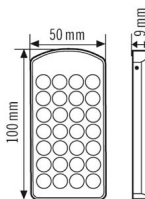

### Données techniques

#### BOÎTIER

Dimensions	Longueur 100 mm x Largeur 50 mm x Hauteur/profondeur 9 mm
Poids	44.45 g
Couleur	argent

### Dimensions