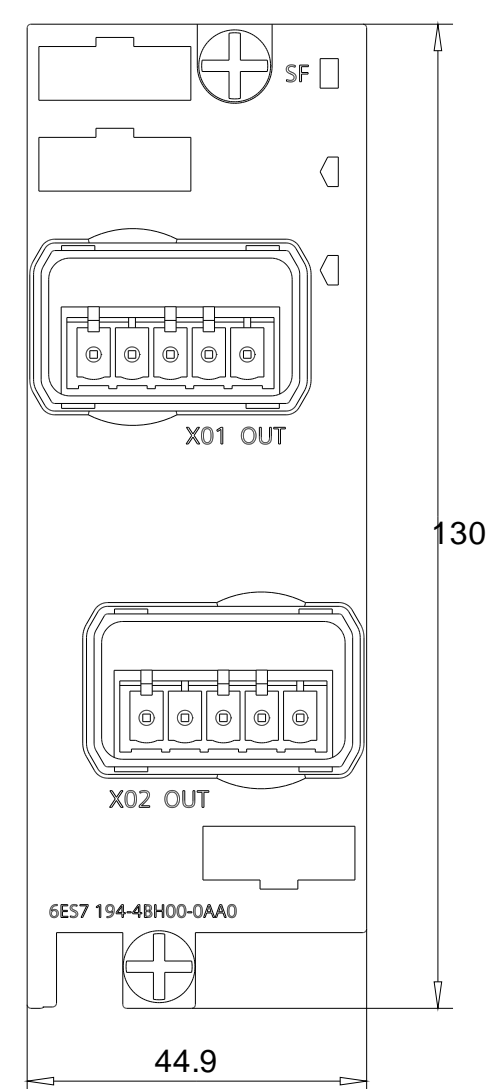

Vorne / Front

Links / Left

Oben / Top

Alle Bemessungswerte sind in Millimeter (mm) angegeben.
All dimensions are in millimeters (mm).

SIEMENS

6ES71944BH000AA0_001

Format / Size: DIN A2

Maßstab / Scale: 1:1