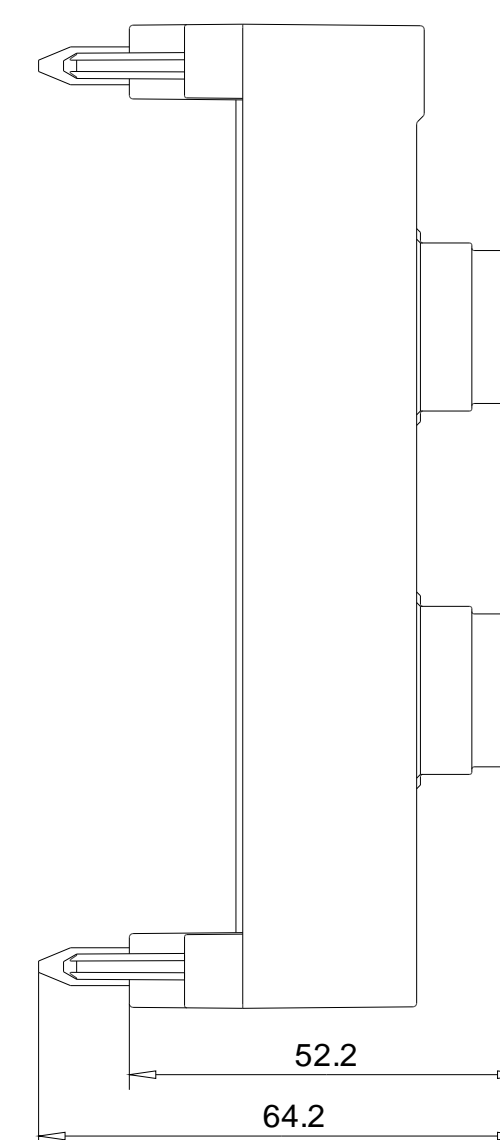

Vorne / Front

Links / Left

Oben / Top

Alle Bemessungswerte sind in Millimeter (mm) angegeben.
All dimensions are in millimeters (mm).

SIEMENS

6ES71944BH000AA0_001

Format / Size: DIN A2

Maßstab / Scale: 1:1