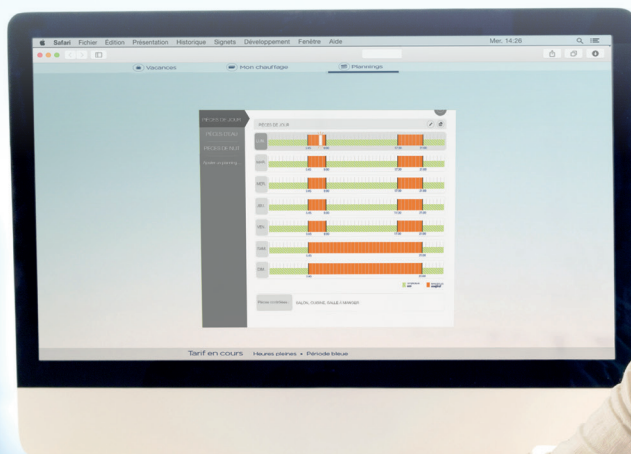

Indicateur comportemental
Lorsque l'utilisateur modifie la température de consigne, l'indicateur le sensibilise sur le niveau de consommation du moment.

Détection de fenêtre ouverte
100% anti-gaspillage ! Le radiateur s'arrête lorsqu'il identifie une chute brutale ou anormale de la température.

Touche SMART ECOcontrol
Fonctionnement automatique selon vos réglages favoris pour plus de simplicité et d'économies.

Touche "manuel"
Pour reprendre la main sur le fonctionnement automatique et fonctionner au choix en mode Confort, Eco ou Hors-gel.

Détection de présence/absence
Prise en compte en temps réel du rythme de vie de l'utilisateur.

Depuis votre smartphone...

...un ordinateur ou une tablette.

Mou expérience connectée

#programmer facilement, c'est économiser simplement! 😊

PILOTABLE
À DISTANCE

TOUCHE
"SMART ECOcontrol®"

TOUCHE
"MANUEL"

DÉTECTION DE
FENÊTRE OUVERTE

DÉTECTION
ABSENCE

INDICATEUR
COMPORTEMENTAL

VERROUILLAGE
PAR CODE PIN

- **Géométries** : horizontal - vertical - plinthe.
- Blanc RAL 9016 (Peinture époxy polyester polymérisé).
- Carrosserie tout acier.
- Détection automatique d'ouverture prolongée de fenêtre.
- Détection de présence / absence
- **INSTALLATION FACILE**