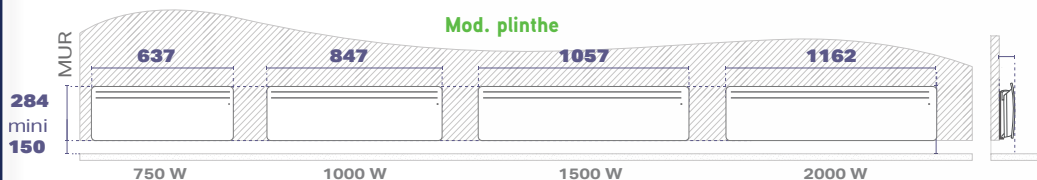

Encombrement (en mm)

Mod. horizontal

ÉLIGIBLE AU CERTIFICAT D'ÉCONOMIE D'ÉNERGIE (CEE) N° BAR-TH-158*

*sauf modèle plinthe

COEFFICIENT D'APTITUDE (CA)

VERTICAL : 0,12
HORIZONTAL : 0,12
PLINTHE : 0,12

Mod. plinthe

Mod. vertical

Références et dimensions

	PUISSANCES (W)	DIMENSIONS L X H X P* (CM)	POIDS (KG)	CODE
Horizontal				
	500	45,2 x 44,0 x 12,5	4,2	A693261
	750	53,2 x 44,0 x 12,5	4,9	A693262
	1000	63,7 x 44,0 x 12,5	6,6	A693263
	1500	84,7 x 44,0 x 12,5	6,9	A693265
	2000	105,7 x 44,0 x 12,5	8,4	A693267
Vertical				
	500	44,0 x 55,7 x 12,9	5,7	A693271
	750	44,0 x 63,7 x 12,9	6,3	A693272
	1000	44,0 x 74,2 x 12,9	6,9	A693273
	1500	44,0 x 84,7 x 12,9	8,7	A693275
	2000	44,0 x 105,7 x 12,9	13,0	A693277
Plinthe				
	750	63,7 x 28,4 x 10,5	3,9	A693282
	1000	84,7 x 28,4 x 10,5	4,9	A693283
	1500	105,7 x 28,4 x 10,5	6,0	A693285
	2000	116,2 x 28,4 x 10,5	7,5	A693287