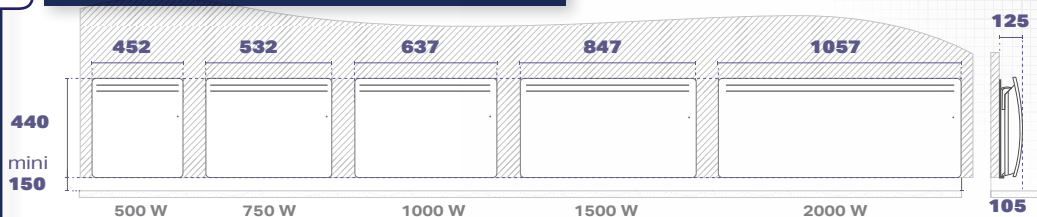

Encombrement (en mm)

Mod. horizontal

ÉLIGIBLE AU CERTIFICAT D'ÉCONOMIE D'ÉNERGIE (CEE) N° BAR-TH-158*

*sauf modèle plinthe

COEFFICIENT D'APTITUDE (CA)

VERTICAL : 0,12
HORIZONTAL : 0,12
PLINTHE : 0,12

Mod. plinthe

Mod. vertical

Références et dimensions

	PUISSANCES (W)	DIMENSIONS L X H X P* (CM)	POIDS (KG)	CODE
Horizontal				
	500	45,2 x 44,0 x 12,5	4,2	A693261
	750	53,2 x 44,0 x 12,5	4,9	A693262
	1000	63,7 x 44,0 x 12,5	6,6	A693263
	1500	84,7 x 44,0 x 12,5	6,9	A693265
	2000	105,7 x 44,0 x 12,5	8,4	A693267
Vertical				
	500	44,0 x 55,7 x 12,9	5,7	A693271
	750	44,0 x 63,7 x 12,9	6,3	A693272
	1000	44,0 x 74,2 x 12,9	6,9	A693273
	1500	44,0 x 84,7 x 12,9	8,7	A693275
	2000	44,0 x 105,7 x 12,9	13,0	A693277
Plinthe				
	750	63,7 x 28,4 x 10,5	3,9	A693282
	1000	84,7 x 28,4 x 10,5	4,9	A693283
	1500	105,7 x 28,4 x 10,5	6,0	A693285
	2000	116,2 x 28,4 x 10,5	7,5	A693287