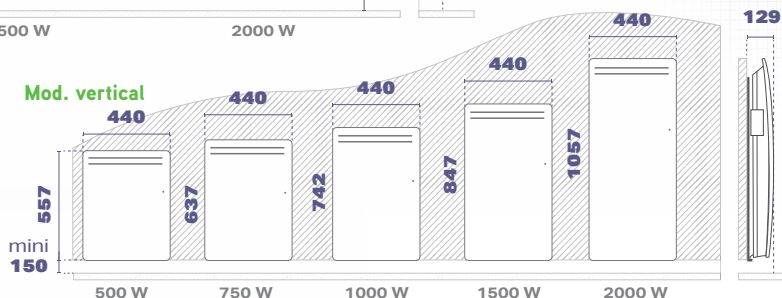

Encombrement (en mm)

Mod. horizontal

ÉLIGIBLE AU CERTIFICAT D'ÉCONOMIE D'ÉNERGIE (CEE) N° BAR-TH-158*

*sauf modèle plinthe

COEFFICIENT D'APTITUDE (CA)

VERTICAL : 0,12
HORIZONTAL : 0,12
PLINTHE : 0,12

Mod. plinthe

Mod. vertical

Références et dimensions

	PUISSANCES (W)	DIMENSIONS L X H X P* (CM)	POIDS (KG)	CODE
Horizontal				
	500	45,2 x 44,0 x 12,5	4,2	A693261
	750	53,2 x 44,0 x 12,5	4,9	A693262
	1000	63,7 x 44,0 x 12,5	6,6	A693263
	1500	84,7 x 44,0 x 12,5	6,9	A693265
	2000	105,7 x 44,0 x 12,5	8,4	A693267
Vertical				
	500	44,0 x 55,7 x 12,9	5,7	A693271
	750	44,0 x 63,7 x 12,9	6,3	A693272
	1000	44,0 x 74,2 x 12,9	6,9	A693273
	1500	44,0 x 84,7 x 12,9	8,7	A693275
	2000	44,0 x 105,7 x 12,9	13,0	A693277
Plinthe				
	750	63,7 x 28,4 x 10,5	3,9	A693282
	1000	84,7 x 28,4 x 10,5	4,9	A693283
	1500	105,7 x 28,4 x 10,5	6,0	A693285
	2000	116,2 x 28,4 x 10,5	7,5	A693287