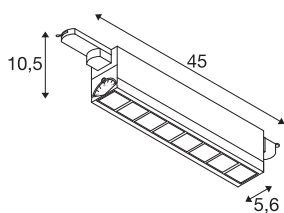

SIGHT MOVE

spot, pour rail 3 allumages, intérieur, noir, LED, 26W, 4000K, variable Dali

L'applique et plafonnier moderne SIGHT est conçue pour un montage en applique ou sur un rail conducteur. Le faible éblouissement et le flux lumineux de 3 100 lumens font du luminaire à système 3 allumages LED la solution optimale pour un éclairage de base. Pour cela, la lampe conçue en aluminium et en polycarbonate (PMMA) de couleur noire fait partout figure de professionnelle. De plus, la 3~ SIGHT MOVE DALI est extrêmement durable grâce à la durée de vie de sa LED de 30 000 heures. Découvrez la SIGHT en fonctionnement et laissez-vous convaincre par une expérience de lumière réussie.

INFORMATIONS TECHNIQUES

Réf.	1004692
Nombre de sorties lumineuses différentes	1
Orientable ou inclinable	pivotant
Code IP	IP 20
Détails de montage	Rail plafond, Rail applique
Variable	Oui
Technologie de variation de l'éclairage	DALI
Tension nominale primaire	220-240V ~50/60Hz
Courant / tension secondaire	350 mA
Classe de protection	I
Puissance en watts	26 W
Température ambiante minimale	-20 °C
Température ambiante maximale	40 °C
Puissance de veille assignée	0.29 W
Effet stroboscopique (SVM)	0
Lumen	3100 lm
Température de couleur	4000 Kelvin
Angle de rayonnement	75 °
Coloris	noir
IRC	90
Données LXXBXX	L70B50
Durée de vie	30000 h

Source Lumineuse

916344	
--------	---

Sortie lumineuse	direct
Risk Group	1
Longueur	45 cm
Largeur	5.6 cm
Hauteur	10.5 cm
Poids net	1.242 kg
Poids brut	1.511 kg
Page du BIG WHITE	773