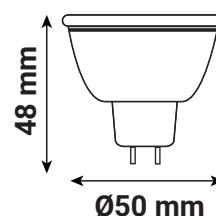

Dimensions

*nouveau classement énergétique conforme à la réglementation en vigueur depuis le 01/09/2021

*Les produits présentés dans les documents, offres commerciales, catalogues ou fiches techniques sont soumis à modification sans préavis.
Les caractéristiques ne deviennent contractuelles qu'après accord écrit de la direction de MIIDEX LIGHTING.*