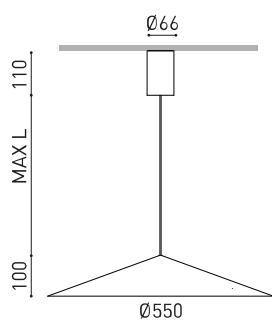

DIMENSIONS

ACCESSOIRES

CORD ACCESSORY

Nom	DUNE 55 BASE 2M DIM DALI 2700K WT
Référence	A4831020WT
Coleur	Blanc Texturé - Autres couleurs, veuillez consulter
RAL	9016
Catégorie	SUSPENSION

Type	LED
Flux lumineux brut	710 lm
Température de couleur	2700 K - Autres K, veuillez consulter
Stabilité chromatique	MacAdam Step 2
Indice de reproduction chromatique	CRI > 90
Puissance	5 W
Courant	150 mA
Efficacité	142 lm/W
Durée de vie de la LED	L80B10 > 60.000h

Efficacité lumineuse	84%
Angle du faisceau lumineux	133°

Driver	Inclus
Valeurs de puissance du système	6,20 W
Tension	220V/240V
Fréquence	50/60 Hz
Variation d'intensité	DALI - Autres DIM, veuillez consulter
Classe d'isolation électrique	<input type="checkbox"/>

Étanchéité	IP20
Contrôle sans fil	Veuillez consulter
Longueur du tendeur	Max. 2 m
Tendeur à réglage rapide	Non
Poids	1845 g
Poids avec emballage	2728 g
Dimensions de l'emballage	439 x 384 x 127 mm
Unités par emballage	1
Matériaux	Aluminium / Polycarbonate

DIAGRAMME POLAIRE

DIAGRAMME CONIQUE

1.0	4.60 4.58	E(0°) 180 E(C90) 66.5° 6 E(C0) 66.4° 6
2.0	9.20 9.16	E(0°) 45 E(C90) 66.5° 1 E(C0) 66.4° 1
3.0	13.80 13.73	E(0°) 20 E(C90) 66.5° 1 E(C0) 66.4° 1
4.0	18.40 18.31	E(0°) 11 E(C90) 66.5° 0 E(C0) 66.4° 0
5.0	23.00 22.89	E(0°) 7 E(C90) 66.5° 0 E(C0) 66.4° 0
Distance [m]	Cone Diameter [m]	Illuminance [lx]
— C0 - C180 (Half-value Angle: 132.8°)		
— C90 - C270 (Half-value Angle: 133.0°)		