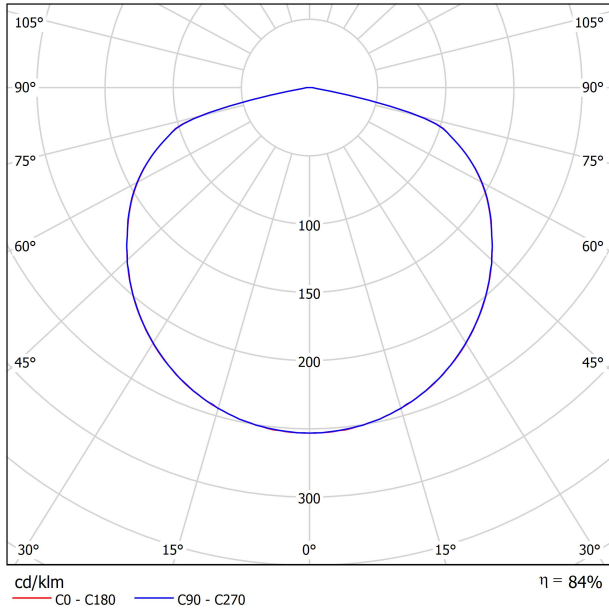

DIAGRAMME POLAIRE

DIAGRAMME CONIQUE

1.0	4.60 4.58	E(0°) 180 E(C90) 66.5° 6 E(C0) 66.4° 6
2.0	9.20 9.16	E(0°) 45 E(C90) 66.5° 1 E(C0) 66.4° 1
3.0	13.80 13.73	E(0°) 20 E(C90) 66.5° 1 E(C0) 66.4° 1
4.0	18.40 18.31	E(0°) 11 E(C90) 66.5° 0 E(C0) 66.4° 0
5.0	23.00 22.89	E(0°) 7 E(C90) 66.5° 0 E(C0) 66.4° 0
Distance [m]	Cone Diameter [m]	Illuminance [lx]
— C0 - C180 (Half-value Angle: 132.8°)		
— C90 - C270 (Half-value Angle: 133.0°)		