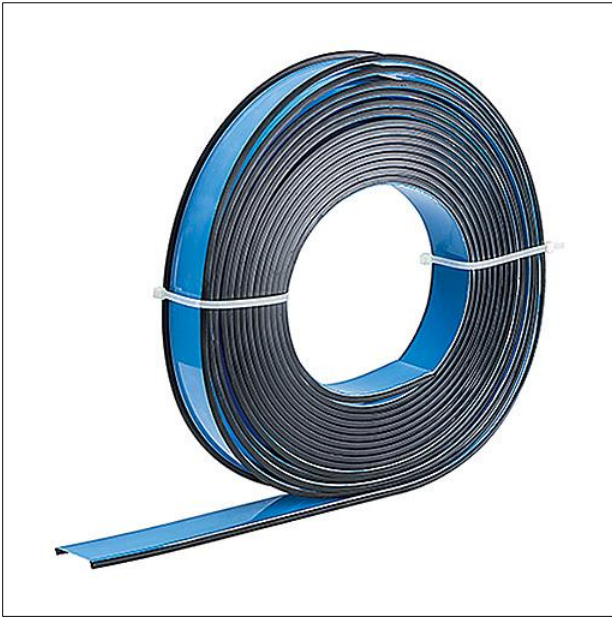

Optique

Optique en. Dimensions : 1900 x 65 x 1 mm poids : 0,37 kg

ZS_SLI_F_Rolle.jpg