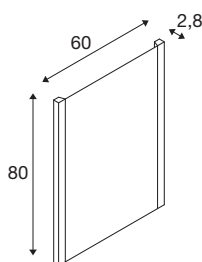

## TRUKKO square

applique murale, opale, 24 W, 3000/4000/6500 K

Vous obtiendrez un éclairage particulièrement fonctionnel et variable pour votre salle de bains grâce aux LEDs haut de gamme de l'applique en saillie rectangulaire TRUKKO WL. Disponible en 3 000 K, 4 000 K, ou 6 500 K. Pour vous assurer plus de confort, sa technologie antibuée empêche la buée de se former sur le miroir. Cette applique en saillie est durable et nécessite peu d'entretien grâce à sa durée de vie prévue de 30 000 heures. Le produit est prêt à être branché directement sur une tension de secteur de 230 volts.

## INFORMATIONS TECHNIQUES

Réf.	1004729
Code IP	IP 44
Montage	En saillie
Détails de montage	Applique
Variable	Oui
Technologie de variation de l'éclairage	Interrupteur variable
Tension nominale primaire	220-240V ~50/60Hz
Courant / tension secondaire	24 V
Classe de protection	II
Puissance en watts	24 W
Température ambiante minimale	-15 °C
Température ambiante maximale	40 °C
Hauteur du courant d'appel	55 A
Effet stroboscopique (SVM)	0
Lumen	1310 / 1320 / 1340 lm
Température de couleur	3000/4000/6500 Kelvin
Coloris	argent
IRC	90
Durée de vie	30000 h
Sortie lumineuse	diffus
Risk Group	0
Largeur	60 cm

## Source Lumineuse

916586	
--------	---

Hauteur	80 cm
Profondeur	2.8 cm
Poids net	5.975 kg
Poids brut	8.835 kg
Page du BIG WHITE	233