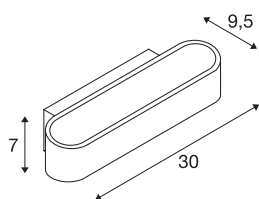

## ASSO 300

applique intérieure, alu brossé/blanc, LED, 22W, 2000-3000K, variable Triac, Dim to warm

L'applique en saillie marquante LED UP/DOWN ASSO 300 dispose de deux puissantes LED COB très modernes qui délivrent une lumière indirecte. Elle convient ainsi parfaitement pour un éclairage sans éblouissement des escaliers, des accès et des pièces. Grâce à la fonction Dim to Warm, il est possible de régler/varier aisément l'ambiance lumineuse selon vos envies. Le convertisseur à courant constant intégré dans la patère permet un raccordement direct à la tension secteur 230V. Ce luminaire comprend des modules à LED intégrés.

## INFORMATIONS TECHNIQUES

Réf.	1000635
Code IP	IP 20
Montage	En saillie
Détails de montage	Applique
Variable	Oui
Technologie de variation de l'éclairage	Dim-to-Warm, Variateur en début de phase, Variateur en fin de phase
Tension nominale primaire	220-240V ~50/60Hz
Courant / tension secondaire	500 mA
Classe de protection	I
Puissance en watts	21 W
Effet stroboscopique (SVM)	0.03
Lumen	1340 lm
Température de couleur	2000-3000 Kelvin
Coloris	alu
IRC	90
Données LXXBXX	L70B50
Durée de vie	30000 h
Largeur	30 cm
Hauteur	7 cm
Profondeur	9.5 cm
Poids net	1.053 kg
Poids brut	1.323 kg