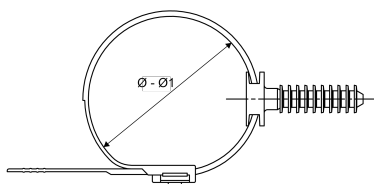

**BIS ...**

Domaine d'application : BT

Accessoire pour collier largeur 9mm.

Description :

Ensemble Enedis.

BIS...I : Version indémontable

Réf.	Dimensions				Composition
	Longueur L (mm)	Diamètre Ø (mm)	Diamètre Ø1 (mm)	Diamètre Ø2 (mm)	
BIS 180 CF	36	10	42	10	1 x <a href="#">CCD9-42 P2</a> / 1 x <a href="#">CH8 ES P2</a>

Ø = min / Ø1 = max