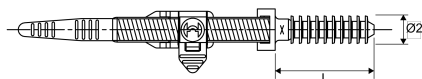

**BIS ...**

Domaine d'application : BT

Accessoire pour collier largeur 9mm.

Description :

Ensemble Enedis.

BIS...I : Version indémontable

Réf.	Dimensions				Composition
	Longueur L (mm)	Diamètre Ø (mm)	Diamètre Ø1 (mm)	Diamètre Ø2 (mm)	
BIS 180 CF	36	10	42	10	1 x <a href="#">CCD9-42 P2</a> / 1 x <a href="#">CH8 ES P2</a>

Ø = min / Ø1 = max