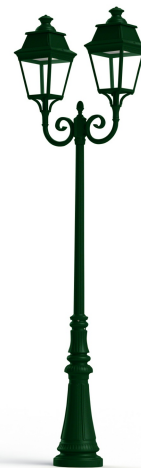

Avenue 3

catalogue 2020 p. 262

réf. 103034067

EAN. 3663660202374

Modèle 8

Données techniques

Tension nominale	200 à 240 - 50/60Hz
Plage de tension d'entrée	100 - 240 V AC
Driver output	-
Alimentation output	-
Classe	1
IP	44
IK	-
Diffuseur	Verre clair
Paralume	-
Source	Module LED intégré
Température de couleur réelle	4000°K neutral white
Flux total sortant	2888 lm
Consommation totale	70 W
Classe énergétique	A++ / A
Efficacité lumineuse	41
IRC	74
SDCM	-
Espacement conseillé	7 m
(PMR Emoy - 20 lux)	
Hauteur de placement	2,5 m
Largeur du placement	2,5 m
Optique	-
Dimmable	Non
Ta	-
Durée de vie LED	50000 h (L90/B50)
Plage de température ambiante	-10 ~50°C
UGR	-
ULR	-
Groupe de risque photobiologique	IEC/EN 62471
Distorsion harmonique THDI	-
Fixation	Tige de scellement sur demande
Détection	Non
Avec prise IP55	Non

[Notice d'installation à télécharger](#)