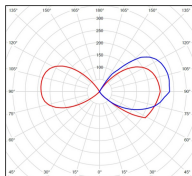

Louis XIII

catalogue 2020 p. 276

réf. 130003072

EAN. 3663660071253

Modèle 2

Données techniques

Tension nominale	200 à 240 - 50/60Hz
Plage de tension d'entrée	230 - 250 V AC
Driver output	-
Alimentation output	-
Classe	1
IP	44
IK	-
Diffuseur	Verre clair
Paralume	-
Source	E27
Température de couleur réelle	-
Flux total sortant	- lm
Consommation totale	- W
Classe énergétique	Classe de la lampe (non fournie)
Efficacité lumineuse	-
IRC	-
SDCM	-
Espacement conseillé (PMR Emoy - 20 lux)	- m
Hauteur de placement	- m
Largeur du placement	- m
Optique	-
Dimmable	-
Ta	-
Durée de vie LED	-
Plage de température ambiante	-10 ~50°C
UGR	-
ULR	-
Distorsion harmonique THDI	-
Fixation	Oui
Détection	Non
Avec prise IP55	Non