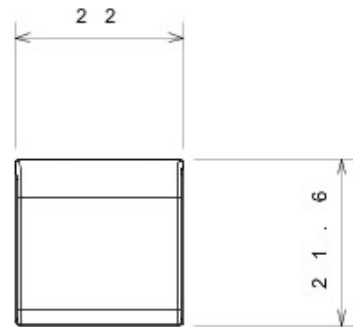

Catégorie	Touche interchangeable	Type	Interchangeables
Couleur	Blanc	Description	Touches 22x22 mm
Norme	EN 60669-1	Thermopression avec bille	125 °C
Test du fil incandescent	850 °C	Symbole	Clé
Electrocod	0130		

DIMENSIONS

SYMBOLE TECHNIQUE

NORMES ET HOMOLOGATIONS