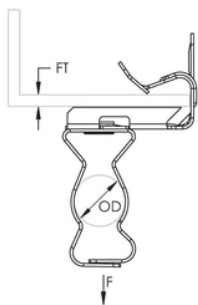

## ATTACHE DE CONDUIT POUR-BRIDE-EM-M, ACIER RESSORT, 23.4–35MM OD, 8–14MM REBORD

### FEATURES

Soutient le conduit/tuyau ou le câble depuis les brides de la poutre

Snap close clip pivots a full 360°

Ne nécessite qu'un marteau pour l'installation

### CARACTÉRISTIQUES DU PRODUIT

Article Number: 171490

Material: Acier à ressort

Finish: nVent CADDY Armour

Outer Diameter: 23,4 – 35 mm

Flange Thickness: 8 – 14 mm

Static Load: 330 N

## DIAGRAMS